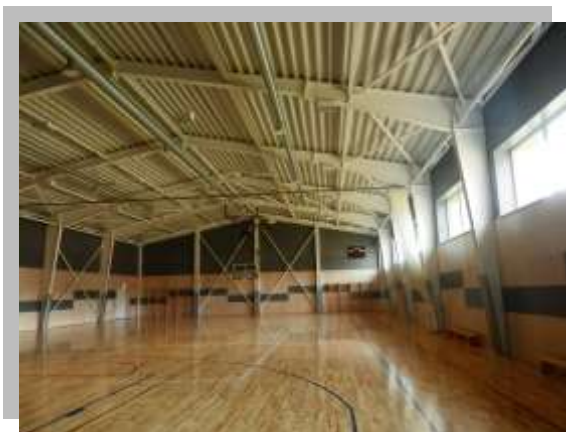

Co-funded by the Intelligent Energy Europe Programme of the European Union